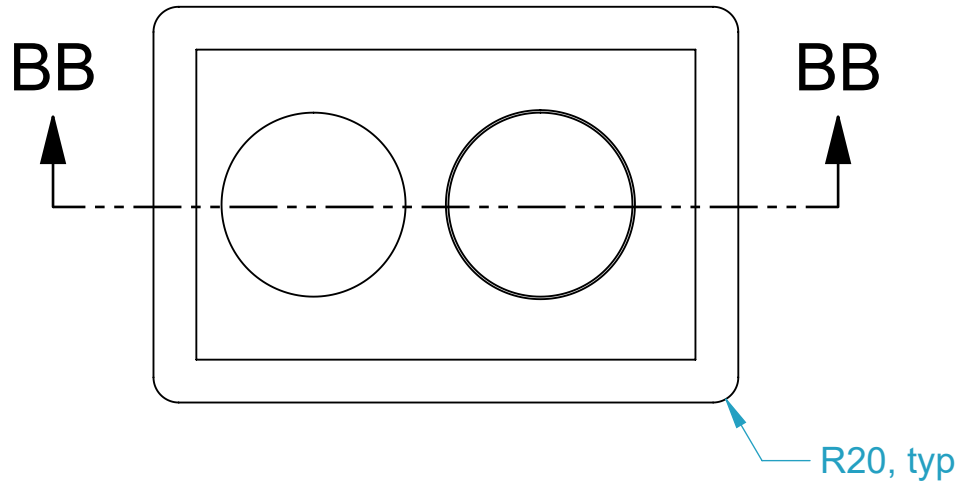

**AQUAKNIGHT INDUSTRIES**

CODE	NAME	DN
2800.312	Sump 150 400x250x180 Alluminium 5052	150x150
2800.313	Sump 150 400x250x180 SS316	150x150

SECTION BB-BB