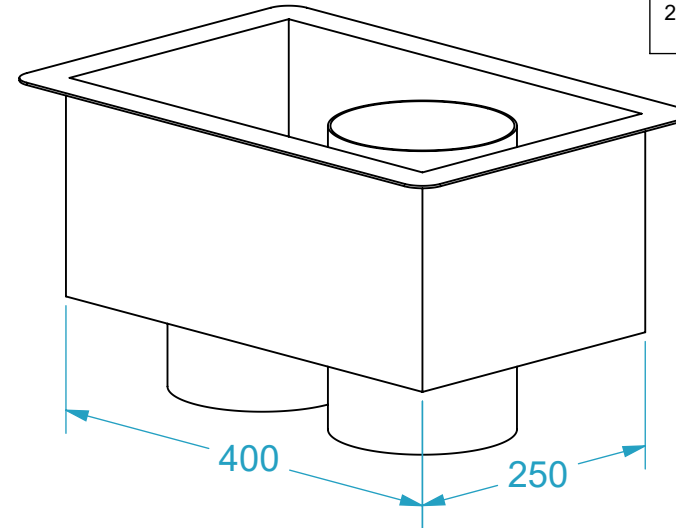

**AQUAKNIGHT INDUSTRIES**

CODE	NAME	DN
2800.312	Sump 150 400x250x180 Alluminium 5052	150x150
2800.313	Sump 150 400x250x180 SS316	150x150

SECTION BB-BB