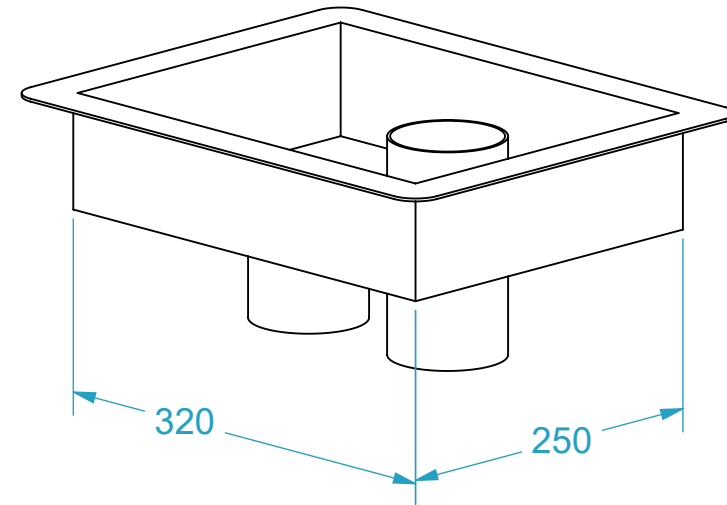

CODE	NAME	DN
2800.112	Sump 80mm 320x250x80 Alluminium 5052	80x80
2800.113	Sump 80mm 320x250x80 SS316	80x80

SECTION AY-AY