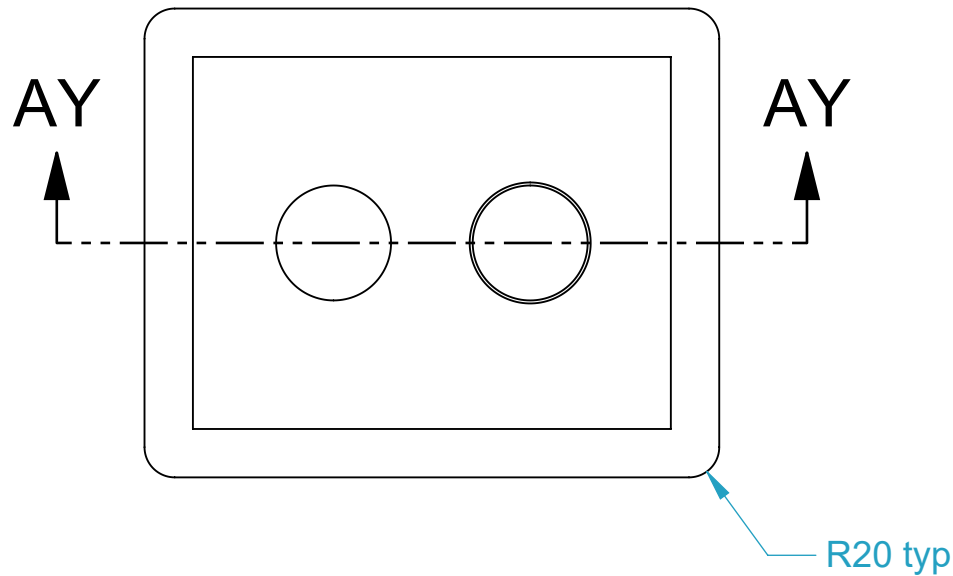

CODE	NAME	DN
2800.112	Sump 80mm 320x250x80 Alluminium 5052	80x80
2800.113	Sump 80mm 320x250x80 SS316	80x80

SECTION AY-AY